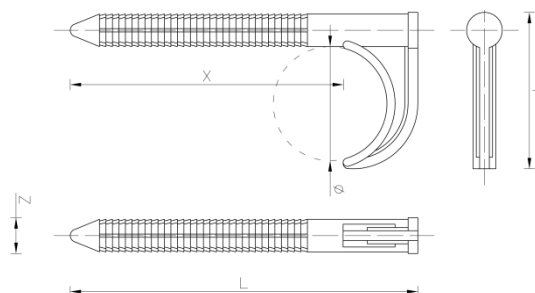

Hak podłogowy pojedynczy / MTGP-HPJ

Single floor hook

Znajdź ten produkt na naszej stronie!
Find this product on our website!

DANE PRODUKTU / SPECIFICATIONS

WŁASNOŚCI PRODUKTU / PRODUCT FEATURES

MATERIAŁ:

Polipropylen

MATERIAL:

Polypropylene

Hak podłogowy pojedynczy stosowany jest do mocowania rur oraz kabli elektrycznych.

Single floor hook is used for fixing pipes and electrical cables.

Kod Code-index Артикул продукта Artikelnummer Codice	MODEL	Wymiary produktu Product dimensions Размеры Abmessungen Dimensioni Dell'articolo		Opakowanie jednostkowe Individual packaging Единичная упаковка Einzelverpackung Confezione singola			Opakowanie zbiorcze Bulk packaging Общая упаковка Sammelverpackung Paleta-Bancale				Paleta Pallet Поддон Palette Bancale		
		x / y / z [mm]	Ø	□	kg	📦	📦	📦	kg	📦	📦	kg	📦
F-693150	77	77 x 47 x 10	6,8	100	0,68	3000	30	545 x 415 x 365	20,4	60000	20	428	1200 x 800 x 2150
F-693167	100	100 x 47 x 10	8,0	100	0,80	2500	25	545 x 415 x 365	20	50000	20	420	1200 x 800 x 2150