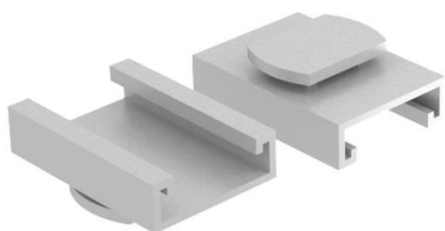

Łącznik szynowy / FIXP-LS

Rail connector

Znajdź ten produkt na naszej stronie!
Find this product on our website!

DANE PRODUKTU / SPECIFICATIONS

WŁASNOŚCI PRODUKTU / PRODUCT FEATURES

MATERIAŁ:

Poliamid (PA)

MATERIAL:

Polyamide (PA)

- Łącznik szynowy jest atrakcyjnym rozwiązaniem ułatwiającym dodatkowy montaż uchwytych do szyny po zakończeniu instalacji.
- Rozwiązanie to pozwala na dodanie dodatkowych ciągów instalacyjnych nawet po wielu latach.

- Rail connector is an attractive solution that simplifies additional montage of clips to the rail after finishing the installation.
- This solution allows to add additional installation sequences, even after many years.

Kod Code-index Артикул продукта Artikelnummer Codice	Ø	Wymiary produktu Product dimensions Размеры Abmessungen Dimensioni Dell'articolo			Opakowanie jednostkowe Individual packaging Едиичная упаковка Einzelverpackung Confezione singola			Opakowanie zbiorcze Bulk packaging Общая упаковка Sammelverpackung Paleta-Bancale				Paleta Pallet Поддон Palette Bancale		
		x / y / z / s [mm]	📦	📦	📦	📦	📦	📦	📦	📦	📦	📦		
FXR3	-	25,8 x 18,9 x 10 x 1,5	1,7	50	0,09	3000	60	A1	5,7	135000	45	257	P3	