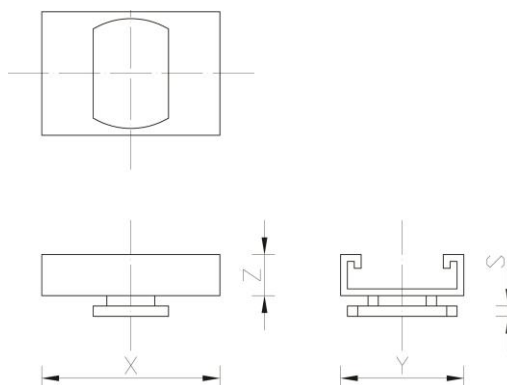

Łącznik szynowy / FIXP-LS

Rail connector

Znajdź ten produkt na naszej stronie!
Find this product on our website!

DANE PRODUKTU / SPECIFICATIONS

WŁASNOŚCI PRODUKTU / PRODUCT FEATURES

MATERIAŁ:

Poliamid (PA)

MATERIAL:

Polyamide (PA)

- Łącznik szynowy jest atrakcyjnym rozwiązaniem ułatwiającym dodatkowy montaż uchwytych do szyny po zakończeniu instalacji.
- Rozwiązanie to pozwala na dodanie dodatkowych ciągów instalacyjnych nawet po wielu latach.

Kod Code-index Артикул продукта Artikelnummer Codice	Ø	Wymiary produktu Product dimensions Размеры Abmessungen Dimensioni Dell'articolo			Opakowanie jednostkowe Individual packaging Едиичная упаковка Einzelverpackung Confezione singola			Opakowanie zbiorcze Bulk packaging Общая упаковка Sammelverpackung Paleta-Bancale				Paleta Pallet Поддон Palette Bancale		
		x / y / z / s [mm]	📦	📦	📦	📦	📦	📦	📦	📦	📦	📦		
FXR3	-	25,8 x 18,9 x 10 x 1,5	1,7	50	0,09	3000	60	A1	5,7	135000	45	257	P3	