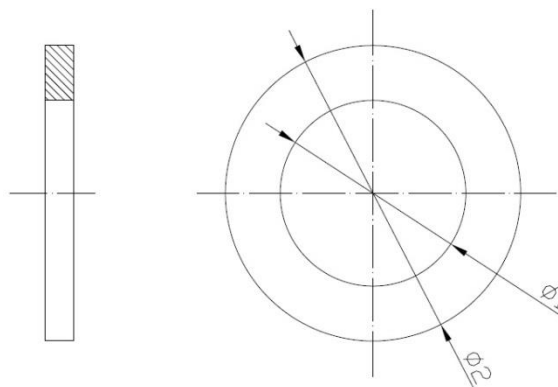

Uszczelka pod krzywkę fibra

Faucet cam fiber gasket

Znajdź ten produkt na naszej stronie!
Find this product on our website!

DANE PRODUKTU / SPECIFICATIONS

WŁASNOŚCI PRODUKTU / PRODUCT FEATURES

MATERIAŁ:

Fibra

MATERIAL:

Fiber

Kod Code-index Артикул продукта Artikelnummer Codice	Wymiary produktu Product dimensions Размеры Abmessungen Dimensioni Dell'articolo		Opakowanie jednostkowe Individual packaging Единичная упаковка Einzelverpackung Confezione singola	
	Ø	h	□	kg
C-692290	1/2"	0,38	100	0,04