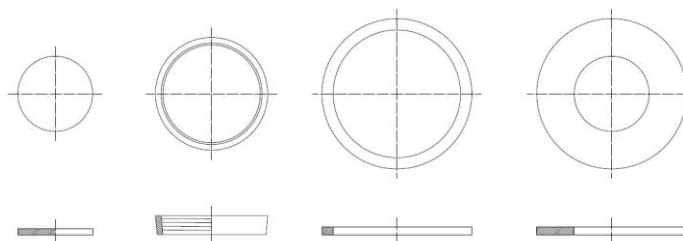

Zestaw naprawczy dolnopełka nowy typ

Flusher repair kit (new model)

Znajdź ten produkt na naszej stronie!
 Find this product on our website!

DANE PRODUKTU / SPECIFICATIONS

WŁASNOŚCI PRODUKTU / PRODUCT FEATURES

MATERIAŁ:	MATERIAŁ:
Guma	Rubber

Kod Code-index Артикул продукта Artikelnummer Codice	Wymiary produktu Product dimensions Размеры Abmessungen Dimensioni Dell'articolo		Opakowanie jednostkowe Individual packaging Единичная упаковка Einzelverpackung Confezione singola	
	∅			
C-692030	-	19,90	1	-