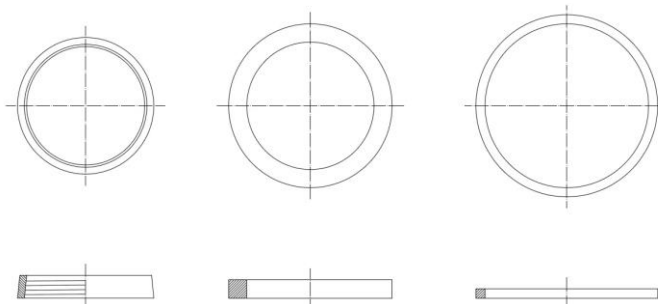

Zestaw naprawczy syfonu zlewu

Single-bowl sink trap repair kit

Znajdź ten produkt na naszej stronie!
 Find this product on our website!

DANE PRODUKTU / SPECIFICATIONS

WŁASNOŚCI PRODUKTU / PRODUCT FEATURES

MATERIAŁ:	MATERIAL:
Guma	Rubber

Kod Code-index Артикул продукта Artikelnummer Codice	Wymiary produktu Product dimensions Размеры Abmessungen Dimensioni Dell'articolo		Opakowanie jednostkowe Individual packaging Единичная упаковка Einzelverpackung Confezione singola	
	∅			
C-692054	-	15,90	1	-